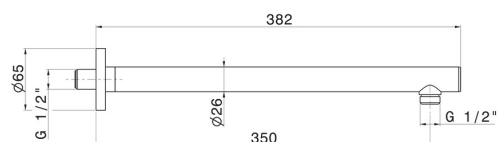

## 27670.01.093

Bras ciel de pluie mural, rond, en laiton. L=350 mm - finition  
Matt Black

### DESSIN TECHNIQUE

---

**27670.01.093**

Bras ciel de pluie mural, rond, en laiton. L=350 mm - finition Matt Black