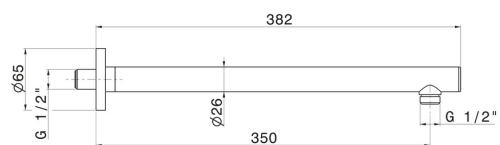

## 27670.21.018

Bras ciel de pluie mural, rond, en laiton. L=350 mm - finition Chrome

Chrome

### DESSIN TECHNIQUE

---

**27670.21.018**

Bras ciel de pluie mural, rond, en laiton. L=350 mm - finition Chrome