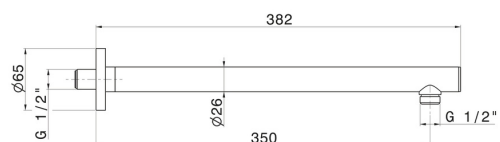

27670.47.083

Bras ciel de pluie mural, rond, en laiton. L=350 mm - finition Groove Bronze

Groove Bronze

CARACTÉRISTIQUES

Matériau

Laiton

Installation

Murale

DESSIN TECHNIQUE

27670.47.083

Bras ciel de pluie mural, rond, en laiton. L=350 mm - finition Groove Bronze

FINITIONS DISPONIBLES

47.083

Groove Bronze

01.014

finition Matt White