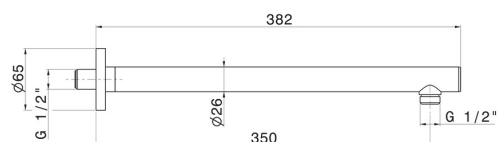

27670.58.063

Bras ciel de pluie mural, rond, en laiton. L=350 mm - finition PVD Gun Metal

CARACTÉRISTIQUES

Matériau	Laiton
Installation	Murale

DESSIN TECHNIQUE

27670.58.063

Bras ciel de pluie mural, rond, en laiton. L=350 mm - finition PVD Gun Metal