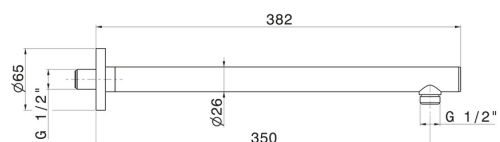

## 27670.59.064

Bras ciel de pluie mural, rond, en laiton. L=350 mm - finition PVD Brushed Gun Metal

PVD Brushed Gun Metal

### DESSIN TECHNIQUE

---

**27670.59.064**

Bras ciel de pluie mural, rond, en laiton. L=350 mm - finition PVD Brushed Gun Metal