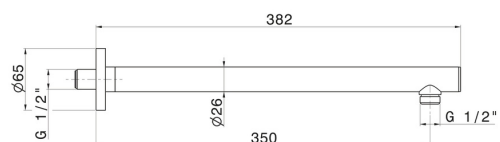

27670.59.066

Bras ciel de pluie mural, rond, en laiton. L=350 mm - finition
PVD Brushed steel

PVD Brushed steel

CARACTÉRISTIQUES

Matériau

Laiton

Installation

Murale

DESSIN TECHNIQUE

27670.59.066

Bras ciel de pluie mural, rond, en laiton. L=350 mm - finition PVD Brushed steel

FINITIONS DISPONIBLES

59.066

PVD Brushed steel

01.014

finition Matt White