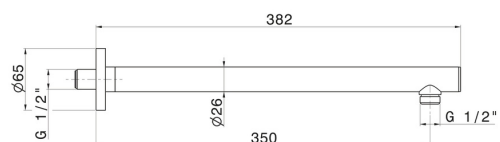

27670.59.067

Bras ciel de pluie mural, rond, en laiton. L=350 mm - finition
PVD Brushed Copper Bronze

PVD Brushed Copper Bronze

CARACTÉRISTIQUES

Matériau

Laiton

Installation

Murale

DESSIN TECHNIQUE

27670.59.067

Bras ciel de pluie mural, rond, en laiton. L=350 mm - finition PVD Brushed Copper Bronze

FINITIONS DISPONIBLES

59.067

PVD Brushed Copper Bronze

01.014

finition Matt White