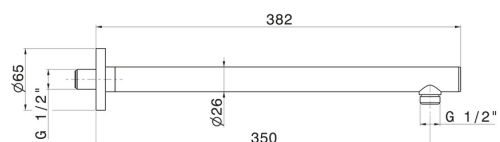

27670.59.097

Bras ciel de pluie mural, rond, en laiton. L=350 mm - finition PVD Brushed Gold

PVD Brushed Gold

CARACTÉRISTIQUES

Matériau	Laiton
Installation	Murale

DESSIN TECHNIQUE

27670.59.097

Bras ciel de pluie mural, rond, en laiton. L=350 mm - finition PVD Brushed Gold