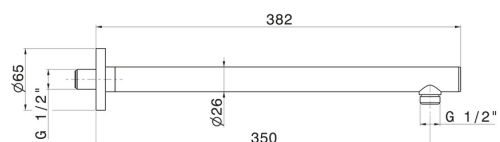

27670.59.098

Bras ciel de pluie mural, rond, en laiton. L=350 mm - finition
PVD Brushed Pale Gold

PVD Brushed Pale Gold

CARACTÉRISTIQUES

Matériau	Laiton
Installation	Murale

DESSIN TECHNIQUE

27670.59.098

Bras ciel de pluie mural, rond, en laiton. L=350 mm - finition PVD Brushed Pale Gold