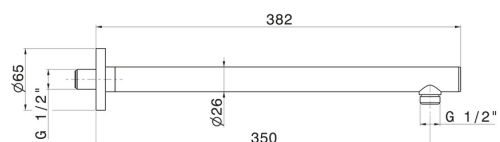

27670.61.020

Bras ciel de pluie mural, rond, en laiton. L=350 mm - finition PVD Glossy Gold

PVD Glossy Gold

CARACTÉRISTIQUES

Matériau	Laiton
Installation	Murale

DESSIN TECHNIQUE

27670.61.020

Bras ciel de pluie mural, rond, en laiton. L=350 mm - finition PVD Glossy Gold