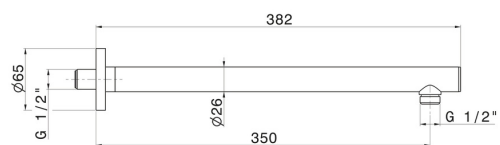

27670.M0.070

Bras ciel de pluie mural, rond, en laiton. L=350 mm - finition Titanium Satin

CARACTÉRISTIQUES

Matériau	Laiton
Installation	Murale

DESSIN TECHNIQUE

27670.M0.070

Bras ciel de pluie mural, rond, en laiton. L=350 mm - finition Titanium Satin