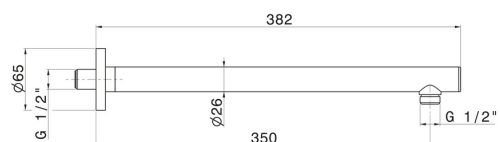

27670.M0.071

Bras ciel de pluie mural, rond, en laiton. L=350 mm - finition Gold Satin

CARACTÉRISTIQUES

Matériau	Laiton
Installation	Murale

DESSIN TECHNIQUE

27670.M0.071

Bras ciel de pluie mural, rond, en laiton. L=350 mm - finition Gold Satin