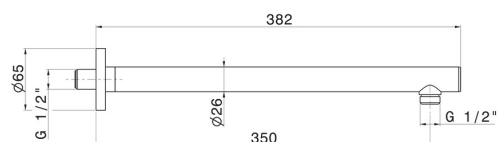

27670.M0.072

Bras ciel de pluie mural, rond, en laiton. L=350 mm - finition Copper Satin

CARACTÉRISTIQUES

Matériau	Laiton
Installation	Murale

DESSIN TECHNIQUE

27670.M0.072

Bras ciel de pluie mural, rond, en laiton. L=350 mm - finition Copper Satin