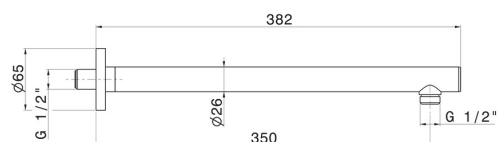

27670.M0.075

Bras ciel de pluie mural, rond, en laiton. L=350 mm - finition Copper Glossy

CARACTÉRISTIQUES

Matériau	Laiton
Installation	Murale

DESSIN TECHNIQUE

27670.M0.075

Bras ciel de pluie mural, rond, en laiton. L=350 mm - finition Copper Glossy