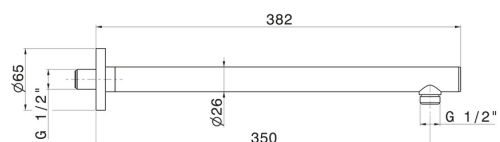

27670.M0.077

Bras ciel de pluie mural, rond, en laiton. L=350 mm - finition Carbon Satin

Carbon Satin

CARACTÉRISTIQUES

Matériau	Laiton
Installation	Murale

DESSIN TECHNIQUE

27670.M0.077

Bras ciel de pluie mural, rond, en laiton. L=350 mm - finition Carbon Satin