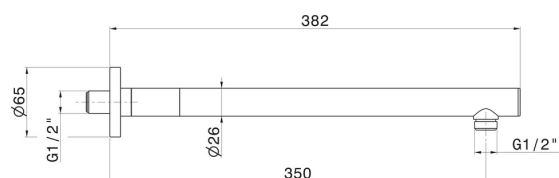

## 27668.21.018

Bras ciel de pluie mural, rond, en laiton. L=350 mm. LUXURY -  
finition Chrome

Chrome

### DESSIN TECHNIQUE

---

**27668.21.018**

Bras ciel de pluie mural, rond, en laiton. L=350 mm. LUXURY - finition Chrome