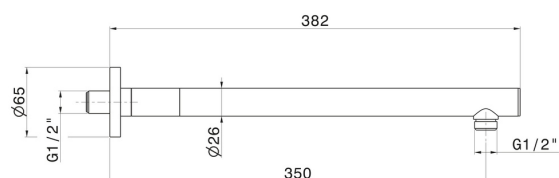

27668.58.061

Bras ciel de pluie mural, rond, en laiton. L=350 mm. LUXURY -
finition PVD Copper Bronze

PVD Copper Bronze

CARACTÉRISTIQUES

Matériau

Laiton

Installation

Murale

DESSIN TECHNIQUE

27668.58.061

Bras ciel de pluie mural, rond, en laiton. L=350 mm. LUXURY - finition PVD Copper Bronze

FINITIONS DISPONIBLES

58.061

PVD Copper Bronze

01.093

finition Matt Black