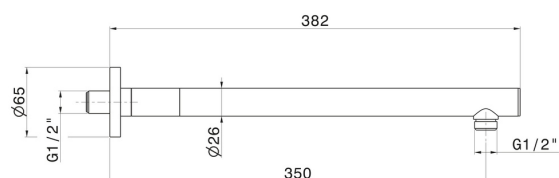

27668.58.063

Bras ciel de pluie mural, rond, en laiton. L=350 mm. LUXURY -
finition PVD Gun Metal

PVD Gun Metal

CARACTÉRISTIQUES

Matériau

Laiton

Installation

Murale

DESSIN TECHNIQUE

27668.58.063

Bras ciel de pluie mural, rond, en laiton. L=350 mm. LUXURY - finition PVD Gun Metal

FINITIONS DISPONIBLES

58.063

PVD Gun Metal

01.093

finition Matt Black