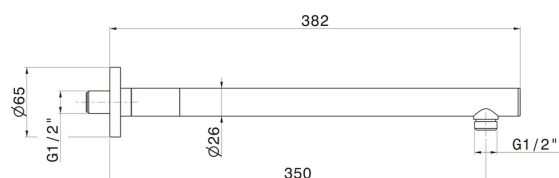

## 27668.59.067

Bras ciel de pluie mural, rond, en laiton. L=350 mm. LUXURY -  
finition PVD Brushed Copper Bronze

PVD Brushed Copper Bronze

### DESSIN TECHNIQUE

---

**27668.59.067**

Bras ciel de pluie mural, rond, en laiton. L=350 mm. LUXURY - finition PVD Brushed Copper Bronze