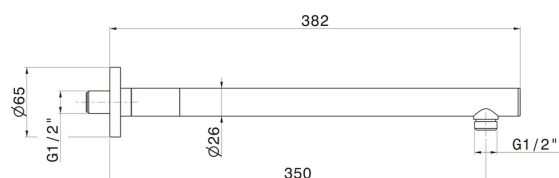

## 27668.59.098

Bras ciel de pluie mural, rond, en laiton. L=350 mm. LUXURY -  
finition PVD Brushed Pale Gold

PVD Brushed Pale Gold

### DESSIN TECHNIQUE

---

**27668.59.098**

Bras ciel de pluie mural, rond, en laiton. L=350 mm. LUXURY - finition PVD Brushed Pale Gold