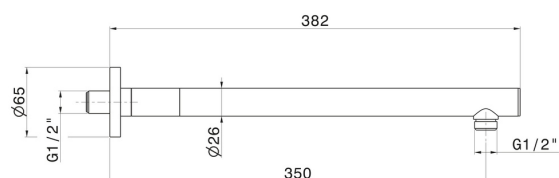

27668.61.020

Bras ciel de pluie mural, rond, en laiton. L=350 mm. LUXURY -
finition PVD Glossy Gold

PVD Glossy Gold

CARACTÉRISTIQUES

Matériau

Laiton

Installation

Murale

DESSIN TECHNIQUE

27668.61.020

Bras ciel de pluie mural, rond, en laiton. L=350 mm. LUXURY - finition PVD Glossy Gold

FINITIONS DISPONIBLES

61.020

PVD Glossy Gold

01.093

finition Matt Black