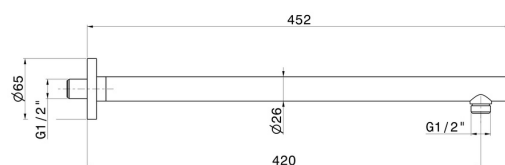

27692.01.014

Bras ciel de pluie mural, rond, en laiton. L=420 mm - finition
Matt White

CARACTÉRISTIQUES

Matériau	Laiton
Installation	Murale

DESSIN TECHNIQUE

27692.01.014

Bras ciel de pluie mural, rond, en laiton. L=420 mm - finition Matt White