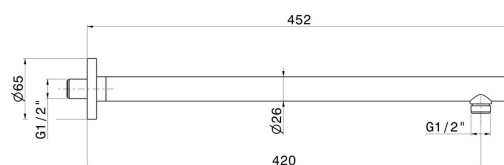

27692.01.093

Bras ciel de pluie mural, rond, en laiton. L=420 mm - finition
Matt Black

CARACTÉRISTIQUES

Matériau	Laiton
Installation	Murale

DESSIN TECHNIQUE

27692.01.093

Bras ciel de pluie mural, rond, en laiton. L=420 mm - finition Matt Black