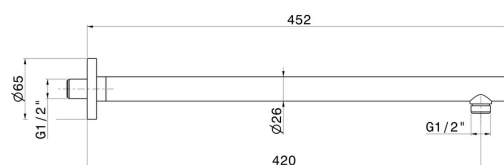

27692.21.018

Bras ciel de pluie mural, rond, en laiton. L=420 mm - finition Chrome

Chrome

CARACTÉRISTIQUES

Matériau

Laiton

Installation

Murale

DESSIN TECHNIQUE

27692.21.018

Bras ciel de pluie mural, rond, en laiton. L=420 mm - finition Chrome

FINITIONS DISPONIBLES

21.018

Chrome

01.014

finition Matt White