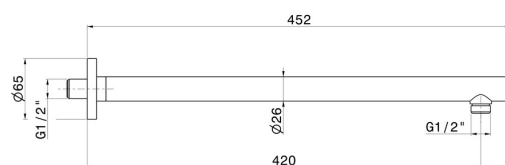

## 27692.47.083

Bras ciel de pluie mural, rond, en laiton. L=420 mm - finition Groove Bronze

Groove Bronze

### DESSIN TECHNIQUE

---

**27692.47.083**

Bras ciel de pluie mural, rond, en laiton. L=420 mm - finition Groove Bronze