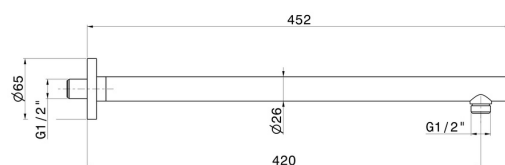

## 27692.58.061

Bras ciel de pluie mural, rond, en laiton. L=420 mm - finition PVD Copper Bronze

### DESSIN TECHNIQUE

---

**27692.58.061**

Bras ciel de pluie mural, rond, en laiton. L=420 mm - finition PVD Copper Bronze