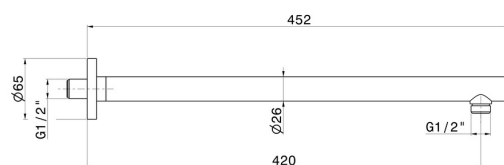

## 27692.58.063

Bras ciel de pluie mural, rond, en laiton. L=420 mm - finition PVD Gun Metal

PVD Gun Metal

### DESSIN TECHNIQUE

---

**27692.58.063**

Bras ciel de pluie mural, rond, en laiton. L=420 mm - finition PVD Gun Metal