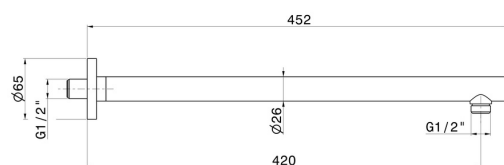

27692.59.064

Bras ciel de pluie mural, rond, en laiton. L=420 mm - finition
PVD Brushed Gun Metal

PVD Brushed Gun Metal

CARACTÉRISTIQUES

Matériau	Laiton
Installation	Murale

DESSIN TECHNIQUE

27692.59.064

Bras ciel de pluie mural, rond, en laiton. L=420 mm - finition PVD Brushed Gun Metal