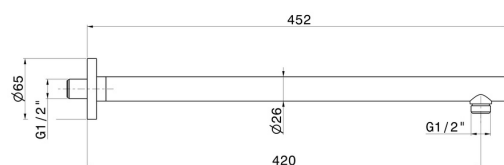

27692.59.066

Bras ciel de pluie mural, rond, en laiton. L=420 mm - finition
PVD Brushed steel

CARACTÉRISTIQUES

Matériau	Laiton
Installation	Murale

DESSIN TECHNIQUE

27692.59.066

Bras ciel de pluie mural, rond, en laiton. L=420 mm - finition PVD Brushed steel