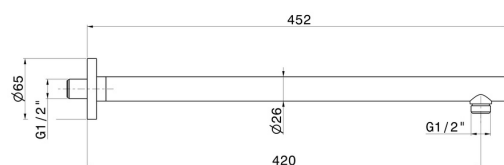

27692.59.067

Bras ciel de pluie mural, rond, en laiton. L=420 mm - finition
PVD Brushed Copper Bronze

PVD Brushed Copper Bronze

CARACTÉRISTIQUES

Matériau	Laiton
Installation	Murale

DESSIN TECHNIQUE

27692.59.067

Bras ciel de pluie mural, rond, en laiton. L=420 mm - finition PVD Brushed Copper Bronze

FINITIONS DISPONIBLES

59.067

PVD Brushed Copper Bronze

01.014

finition Matt White

01.093

finition Matt Black