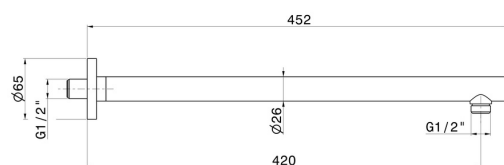

## 27692.59.097

Bras ciel de pluie mural, rond, en laiton. L=420 mm - finition PVD Brushed Gold

PVD Brushed Gold

### DESSIN TECHNIQUE

---

**27692.59.097**

Bras ciel de pluie mural, rond, en laiton. L=420 mm - finition PVD Brushed Gold