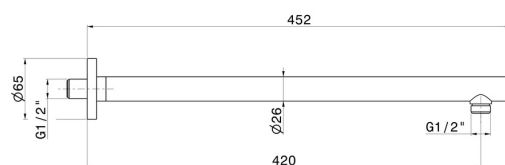

27692.59.098

Bras ciel de pluie mural, rond, en laiton. L=420 mm - finition
PVD Brushed Pale Gold

PVD Brushed Pale Gold

CARACTÉRISTIQUES

Matériau	Laiton
Installation	Murale

DESSIN TECHNIQUE

27692.59.098

Bras ciel de pluie mural, rond, en laiton. L=420 mm - finition PVD Brushed Pale Gold