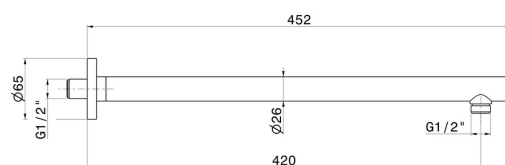

## 27692.61.020

Bras ciel de pluie mural, rond, en laiton. L=420 mm - finition PVD Glossy Gold

### DESSIN TECHNIQUE

---

**27692.61.020**

Bras ciel de pluie mural, rond, en laiton. L=420 mm - finition PVD Glossy Gold