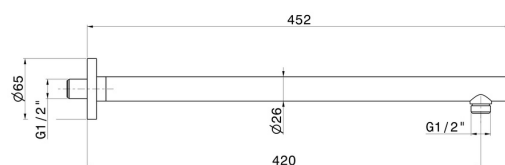

## 27692.M0.070

Bras ciel de pluie mural, rond, en laiton. L=420 mm - finition Titanium Satin

### DESSIN TECHNIQUE

---

**27692.M0.070**

Bras ciel de pluie mural, rond, en laiton. L=420 mm - finition Titanium Satin