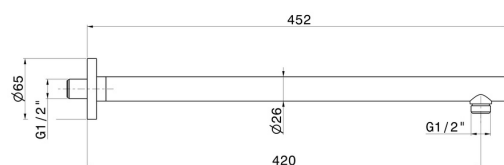

## 27692.M0.071

Bras ciel de pluie mural, rond, en laiton. L=420 mm - finition Gold Satin

### DESSIN TECHNIQUE

---

**27692.M0.071**

Bras ciel de pluie mural, rond, en laiton. L=420 mm - finition Gold Satin