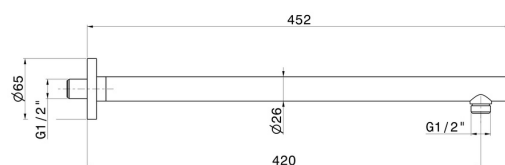

27692.M0.072

Bras ciel de pluie mural, rond, en laiton. L=420 mm - finition Copper Satin

CARACTÉRISTIQUES

Matériau	Laiton
Installation	Murale

DESSIN TECHNIQUE

27692.M0.072

Bras ciel de pluie mural, rond, en laiton. L=420 mm - finition Copper Satin