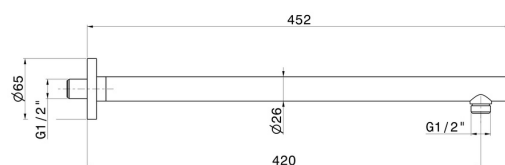

27692.M0.075

Bras ciel de pluie mural, rond, en laiton. L=420 mm - finition Copper Glossy

CARACTÉRISTIQUES

Matériau	Laiton
Installation	Murale

DESSIN TECHNIQUE

27692.M0.075

Bras ciel de pluie mural, rond, en laiton. L=420 mm - finition Copper Glossy