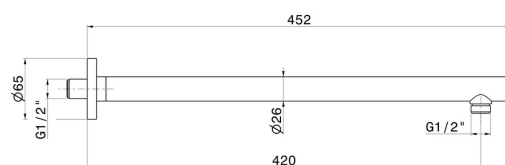

27692.M0.077

Bras ciel de pluie mural, rond, en laiton. L=420 mm - finition Carbon Satin

CARACTÉRISTIQUES

Matériau	Laiton
Installation	Murale

DESSIN TECHNIQUE

27692.M0.077

Bras ciel de pluie mural, rond, en laiton. L=420 mm - finition Carbon Satin