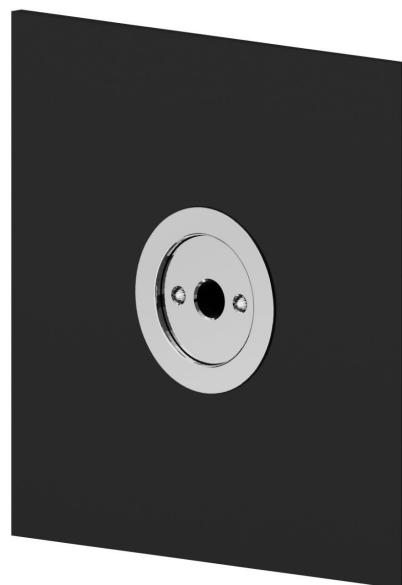

## 691.02.093

Brumisateur carré encastrable, en laiton. 70x70mm - finition  
Matt black + Chrome

Matt black + Chrome

### CARACTÉRISTIQUES

---

Matériau

**Laiton**

Installation

**Boîte d'encastrement mural**

### DESSIN TECHNIQUE

---

**691.02.093**

Brumisateur carré encastrable, en laiton. 70x70mm - finition Matt black + Chrome