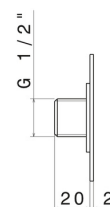

## 691.02.093

Brumisateur carré encastrable, en laiton. 70x70mm - finition  
Matt black + Chrome

Matt black + Chrome

### CARACTÉRISTIQUES

---

Matériau

**Laiton**

Installation

**Boîte d'encastrement mural**

### DESSIN TECHNIQUE

---

**691.02.093**

Brumisateur carré encastrable, en laiton. 70x70mm - finition Matt black + Chrome