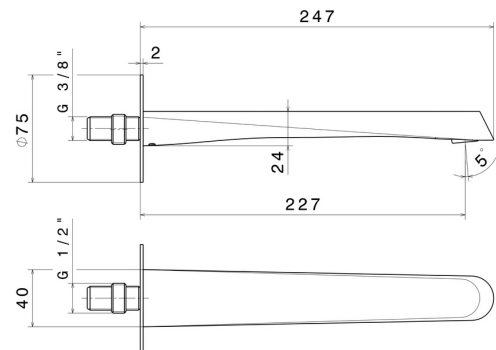

NIO

68938.01.093

Bec mural pour lavabo avec connexion 1/2" - finition Matt Black

L=227 mm

CARACTÉRISTIQUES

Matériau	Laiton
Technologie	Save Water
Installation	Murale
Mitigeur d'eau	Mécanique

DESSIN TECHNIQUE

NIO

68938.01.093

Bec mural pour lavabo avec connexion 1/2" - finition Matt Black

FINITIONS DISPONIBLES

01.093

Matt Black

21.018

finition Chrome

59.066

finition PVD Brushed steel

59.097

finition PVD Brushed Gold