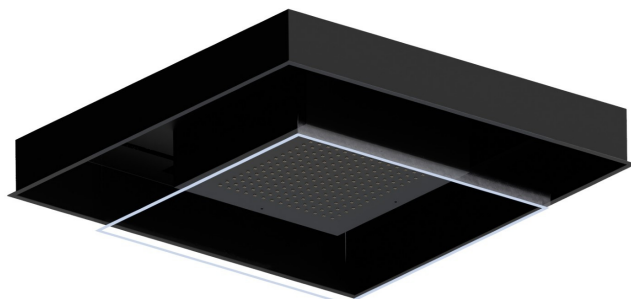

688.01.093

Ciel de pluie à encastrer en acier INOX AISI 316 avec jet de pluie et système d'éclairage chromothérapie. Avec bouton de commande externe - finition Matt Black

CARACTÉRISTIQUES

Matériau	Acier inox
Installation	Au plafond

DESSIN TECHNIQUE

688.01.093

Ciel de pluie à encastrer en acier INOX AISI 316 avec jet de pluie et système d'éclairage chromothérapie. Avec bouton de commande externe - finition Matt Black

FINITIONS DISPONIBLES