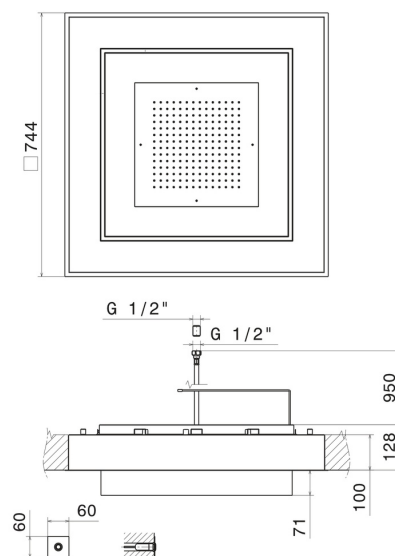

688.01.093

Ciel de pluie à encastrer en acier INOX AISI 316 avec jet de pluie et système d'éclairage chromothérapie. Avec bouton de commande externe - finition Matt Black

CARACTÉRISTIQUES

Matériau	Acier inox
Installation	Au plafond

DESSIN TECHNIQUE

688.01.093

Ciel de pluie à encastrer en acier INOX AISI 316 avec jet de pluie et système d'éclairage chromothérapie. Avec bouton de commande externe - finition Matt Black

FINITIONS DISPONIBLES