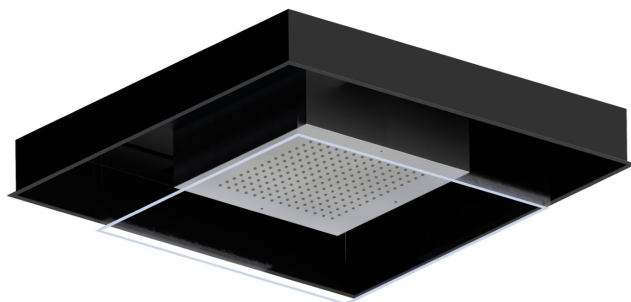

## 688.46.093

Ciel de pluie à encastrer en acier INOX AISI 316 avec jet de pluie et système d'éclairage chromothérapie. Avec bouton de commande externe - finition Brushed steel + Matt black

Brushed steel + Matt black

### CARACTÉRISTIQUES

Matériau	<b>Acier inox</b>
Installation	<b>Au plafond</b>

### DESSIN TECHNIQUE

**688.46.093**

Ciel de pluie à encastrer en acier INOX AISI 316 avec jet de pluie et système d'éclairage chromothérapie. Avec bouton de commande externe - finition Brushed steel + Matt black