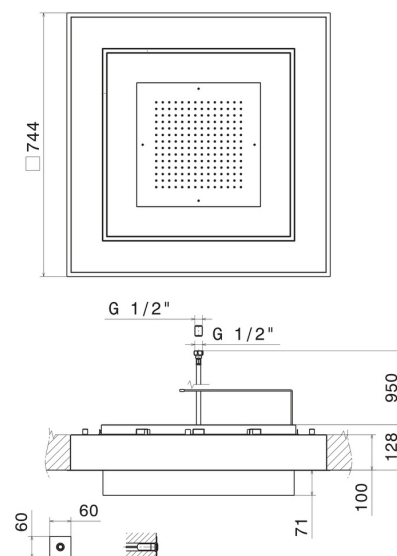

## 688.46.093

Ciel de pluie à encastrer en acier INOX AISI 316 avec jet de pluie et système d'éclairage chromothérapie. Avec bouton de commande externe - finition Brushed steel + Matt black

Brushed steel + Matt black

### CARACTÉRISTIQUES

Matériau	<b>Acier inox</b>
Installation	<b>Au plafond</b>

### DESSIN TECHNIQUE

**688.46.093**

Ciel de pluie à encastrer en acier INOX AISI 316 avec jet de pluie et système d'éclairage chromothérapie. Avec bouton de commande externe - finition Brushed steel + Matt black