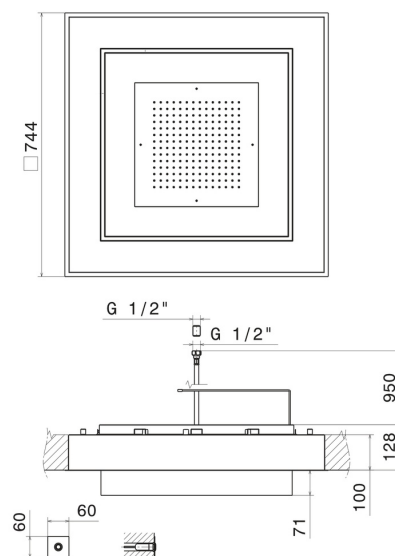

688.50.050

Ciel de pluie à encastrer en acier INOX AISI 316 avec jet de pluie et système d'éclairage chromothérapie. Avec bouton de commande externe - finition Stainless Steel

CARACTÉRISTIQUES

Matériau	Acier inox
Installation	Au plafond

DESSIN TECHNIQUE

688.50.050

Ciel de pluie à encastrer en acier INOX AISI 316 avec jet de pluie et système d'éclairage chromothérapie. Avec bouton de commande externe - finition Stainless Steel

FINITIONS DISPONIBLES