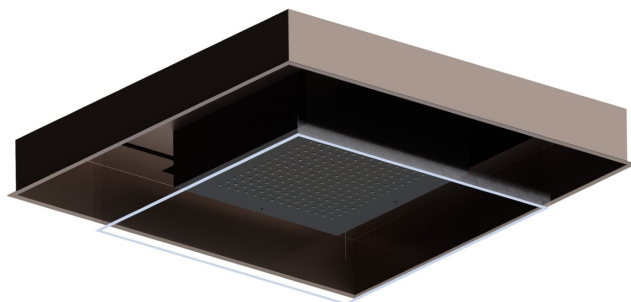

688.C3.093

Ciel de pluie à encastrer en acier INOX AISI 316 avec jet de pluie et système d'éclairage chromothérapie. Avec bouton de commande externe - finition Matt black + Copper Glossy

Matt black + Copper Glossy

CARACTÉRISTIQUES

Matériau

Acier inox

Installation

Au plafond

DESSIN TECHNIQUE

688.C3.093

Ciel de pluie à encastrer en acier INOX AISI 316 avec jet de pluie et système d'éclairage chromothérapie. Avec bouton de commande externe - finition Matt black + Copper Glossy