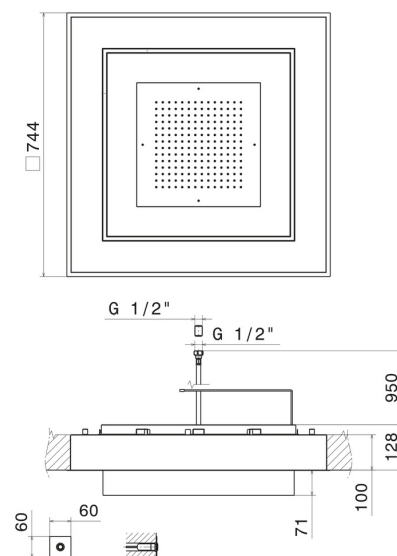

CARACTÉRISTIQUES

Matériau

Acier inox

Installation

Au plafond

DESSIN TECHNIQUE

688.C3.093

Ciel de pluie à encastrer en acier INOX AISI 316 avec jet de pluie et système d'éclairage chromothérapie. Avec bouton de commande externe - finition Matt black + Copper Glossy