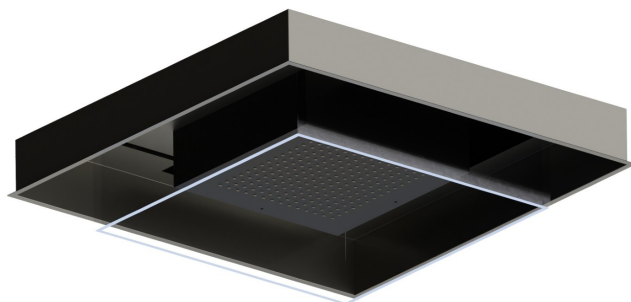

688.C6.093

Ciel de pluie à encastrer en acier INOX AISI 316 avec jet de pluie et système d'éclairage chromothérapie. Avec bouton de commande externe - finition Matt black + Titanium Satin

Matt black + Titanium Satin

CARACTÉRISTIQUES

Matériau

Acier inox

Installation

Au plafond

DESSIN TECHNIQUE

688.C6.093

Ciel de pluie à encastrer en acier INOX AISI 316 avec jet de pluie et système d'éclairage chromothérapie. Avec bouton de commande externe - finition Matt black + Titanium Satin