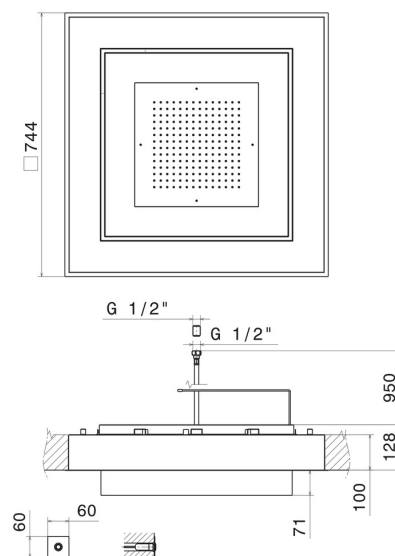

CARACTÉRISTIQUES

Matériau

Acier inox

Installation

Au plafond

DESSIN TECHNIQUE

688.C6.093

Ciel de pluie à encastrer en acier INOX AISI 316 avec jet de pluie et système d'éclairage chromothérapie. Avec bouton de commande externe - finition Matt black + Titanium Satin