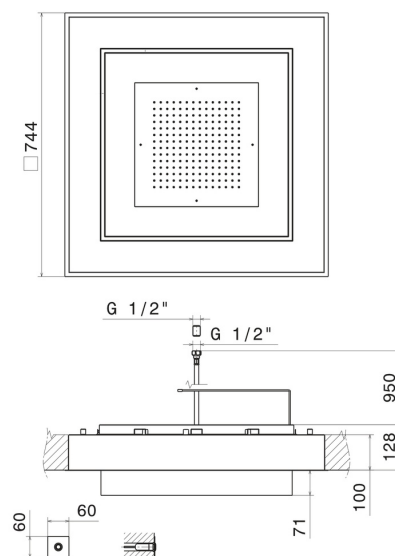

## 688.M0.075

Ciel de pluie à encastrer en acier INOX AISI 316 avec jet de pluie et système d'éclairage chromothérapie. Avec bouton de commande externe - finition Copper Glossy

### CARACTÉRISTIQUES

---

Matériau	<b>Acier inox</b>
Installation	<b>Au plafond</b>

### DESSIN TECHNIQUE

---

**688.M0.075**

Ciel de pluie à encastrer en acier INOX AISI 316 avec jet de pluie et système d'éclairage chromothérapie. Avec bouton de commande externe - finition Copper Glossy

**FINITIONS DISPONIBLES**