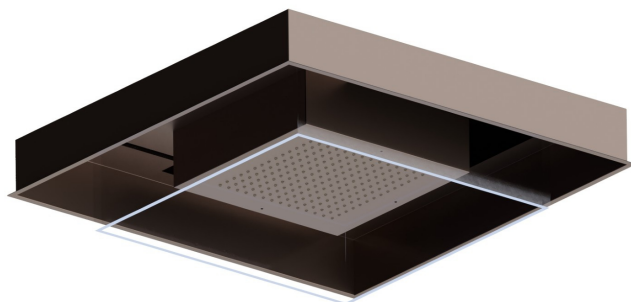

## 688.M0.075

Ciel de pluie à encastrer en acier INOX AISI 316 avec jet de pluie et système d'éclairage chromothérapie. Avec bouton de commande externe - finition Copper Glossy

### CARACTÉRISTIQUES

---

Matériau	<b>Acier inox</b>
Installation	<b>Au plafond</b>

### DESSIN TECHNIQUE

---

**688.M0.075**

Ciel de pluie à encastrer en acier INOX AISI 316 avec jet de pluie et système d'éclairage chromothérapie. Avec bouton de commande externe - finition Copper Glossy

**FINITIONS DISPONIBLES**