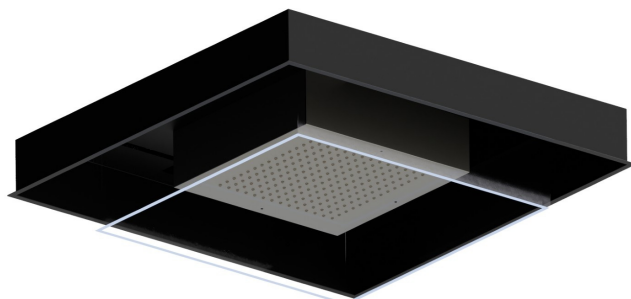

688.M2.070

Ciel de pluie à encastrer en acier INOX AISI 316 avec jet de pluie et système d'éclairage chromothérapie. Avec bouton de commande externe - finition Titanium Satin - Matt black

Titanium Satin - Matt black

CARACTÉRISTIQUES

Matériau

Acier inox

Installation

Au plafond

DESSIN TECHNIQUE

688.M2.070

Ciel de pluie à encastrer en acier INOX AISI 316 avec jet de pluie et système d'éclairage chromothérapie. Avec bouton de commande externe - finition Titanium Satin - Matt black

FINITIONS DISPONIBLES

M2.070

Titanium Satin - Matt black

01.093

finition Matt Black

46.093

finition Brushed steel + Matt black

50.050

finition Stainless Steel

A3.050

finition Brushed steel + Copper Glossy

A6.050

finition Brushed steel + Titanium Satin

C3.093

finition Matt black + Copper Glossy

C6.093