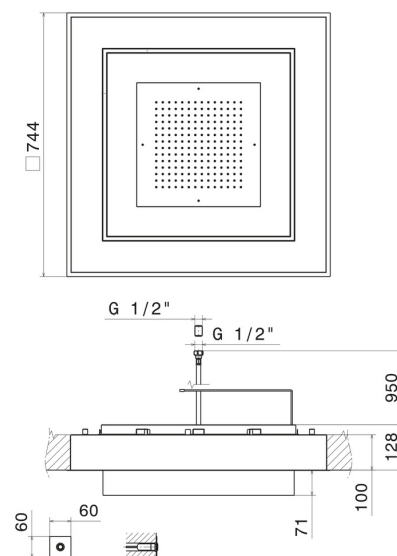

CARACTÉRISTIQUES

Matériau

Acier inox

Installation

Au plafond

DESSIN TECHNIQUE

688.M2.070

Ciel de pluie à encastrer en acier INOX AISI 316 avec jet de pluie et système d'éclairage chromothérapie. Avec bouton de commande externe - finition Titanium Satin - Matt black