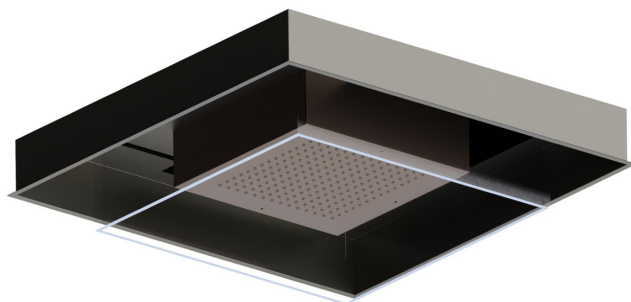

688.M6.075

Ciel de pluie à encastrer en acier INOX AISI 316 avec jet de pluie et système d'éclairage chromothérapie. Avec bouton de commande externe - finition Copper Glossy + Titanium Satin

Copper Glossy + Titanium Satin

CARACTÉRISTIQUES

Matériau

Acier inox

Installation

Au plafond

DESSIN TECHNIQUE

688.M6.075

Ciel de pluie à encastrer en acier INOX AISI 316 avec jet de pluie et système d'éclairage chromothérapie. Avec bouton de commande externe - finition Copper Glossy + Titanium Satin