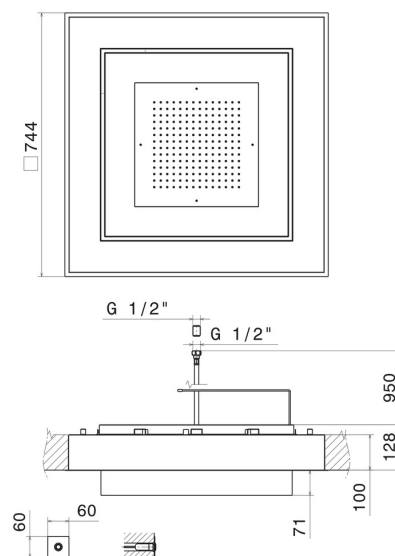

CARACTÉRISTIQUES

Matériau

Acier inox

Installation

Au plafond

DESSIN TECHNIQUE

688.M6.075

Ciel de pluie à encastrer en acier INOX AISI 316 avec jet de pluie et système d'éclairage chromothérapie. Avec bouton de commande externe - finition Copper Glossy + Titanium Satin