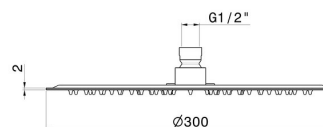

29393X.50.050

Ciel de pluie de tête rond avec jet pluie. H. 2 mm. ø 300 mm -
 finition Stainless Steel

CARACTÉRISTIQUES

Matériau	Acier inox
Installation	Au plafond
Jets	Jet de pluie

DESSIN TECHNIQUE

29393X.50.050

Ciel de pluie de tête rond avec jet pluie. H. 2 mm. ø 300 mm - finition Stainless Steel

FINITIONS DISPONIBLES

50.050

Stainless Steel

59.064

finition PVD Brushed Gun Metal

59.067

finition PVD Brushed Copper Bronze