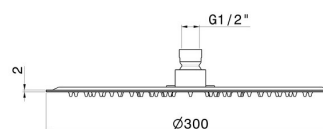

## 29393X.59.064

Ciel de pluie de tête rond avec jet pluie. H. 2 mm. ø 300 mm -  
finition PVD Brushed Gun Metal

PVD Brushed Gun Metal

### DESSIN TECHNIQUE

---

**29393X.59.064**

Ciel de pluie de tête rond avec jet pluie. H. 2 mm. ø 300 mm - finition PVD Brushed Gun Metal